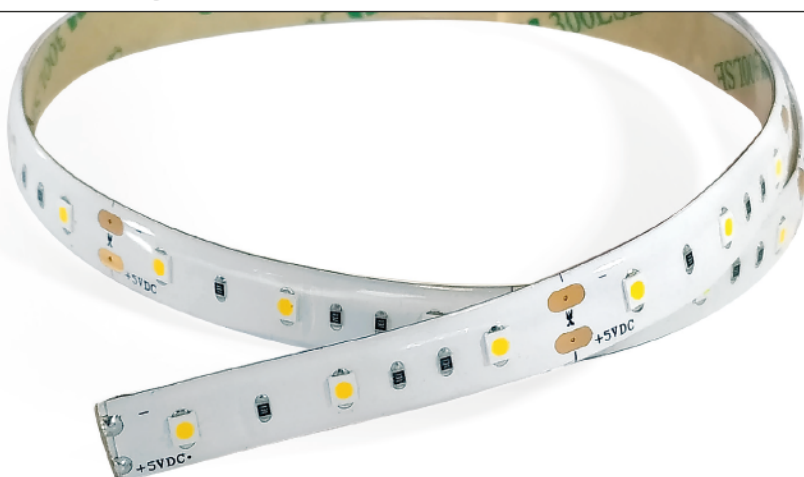

STRIP 5V STRIP LED**DISEGNO TECNICO** TECHNICAL DRAWING:**SERVIZI DISPONIBILI SU RICHIESTA:**

SERVICES ON DEMAND:

-  Spezzonatura
Customized cutting lenght
-  Saldatura cavi
Soldering wires
-  Applicazione connettori
Connectors Applying
-  Controllo personalizzato
Customized checking

CODE	Watt/M	Temp.	Led/m	Lumen	CRI	V input		mm	IP
B01R082	4.8W	3000K	60	350	90	5VDC	50mm	10x3	IP65

Abbinabile con profilo: vedi tabella pag. 31

CERTIFICAZIONI / CERTIFICATIONS: