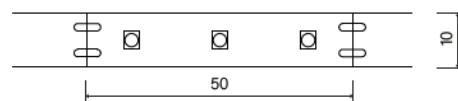

STRIP 5V STRIP LED**DISEGNO TECNICO** TECHNICAL DRAWING:**SERVIZI DISPONIBILI SU RICHIESTA:**

SERVICES ON DEMAND:

-  Spezzonatura
Customized cutting lenght
-  Saldatura cavi
Soldering wires
-  Applicazione connettori
Connectors Applying
-  Controllo personalizzato
Customized checking